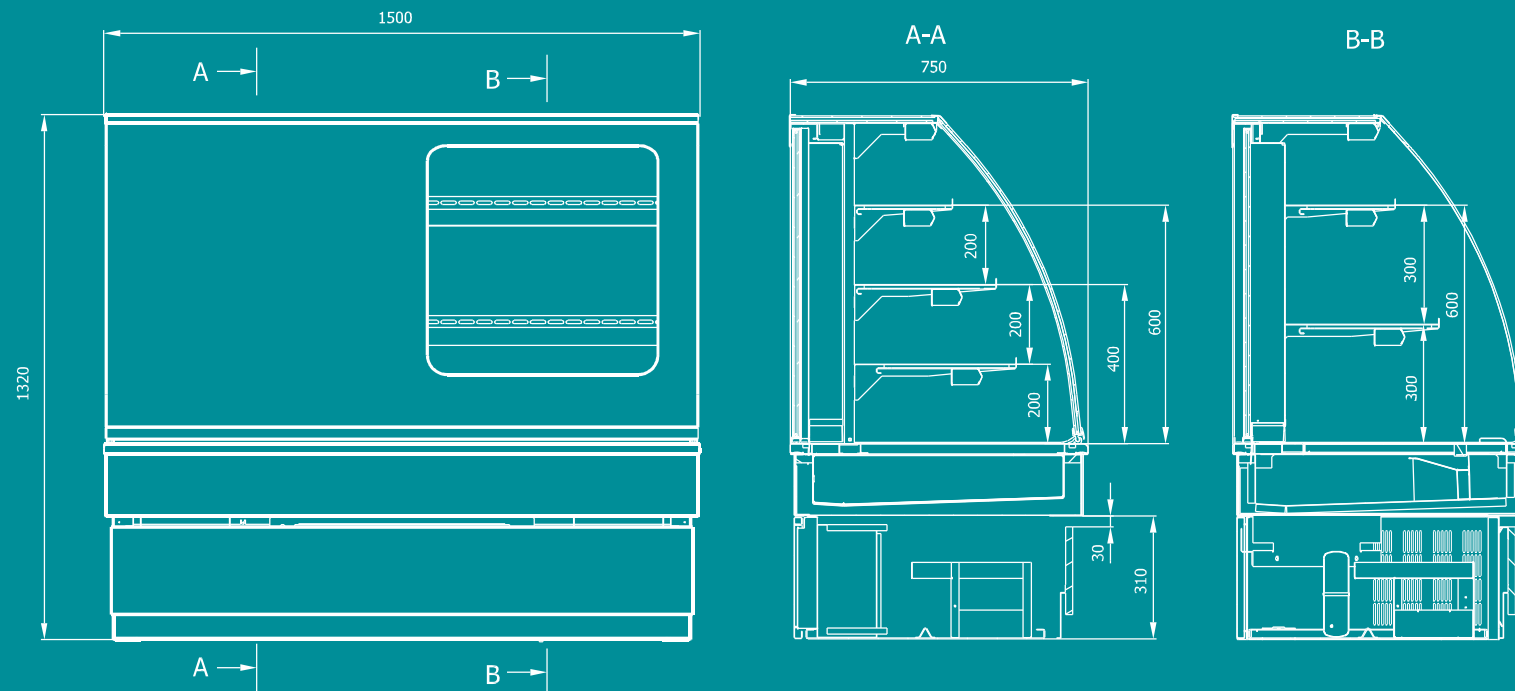

Verze s kolečky
/ Version with castors